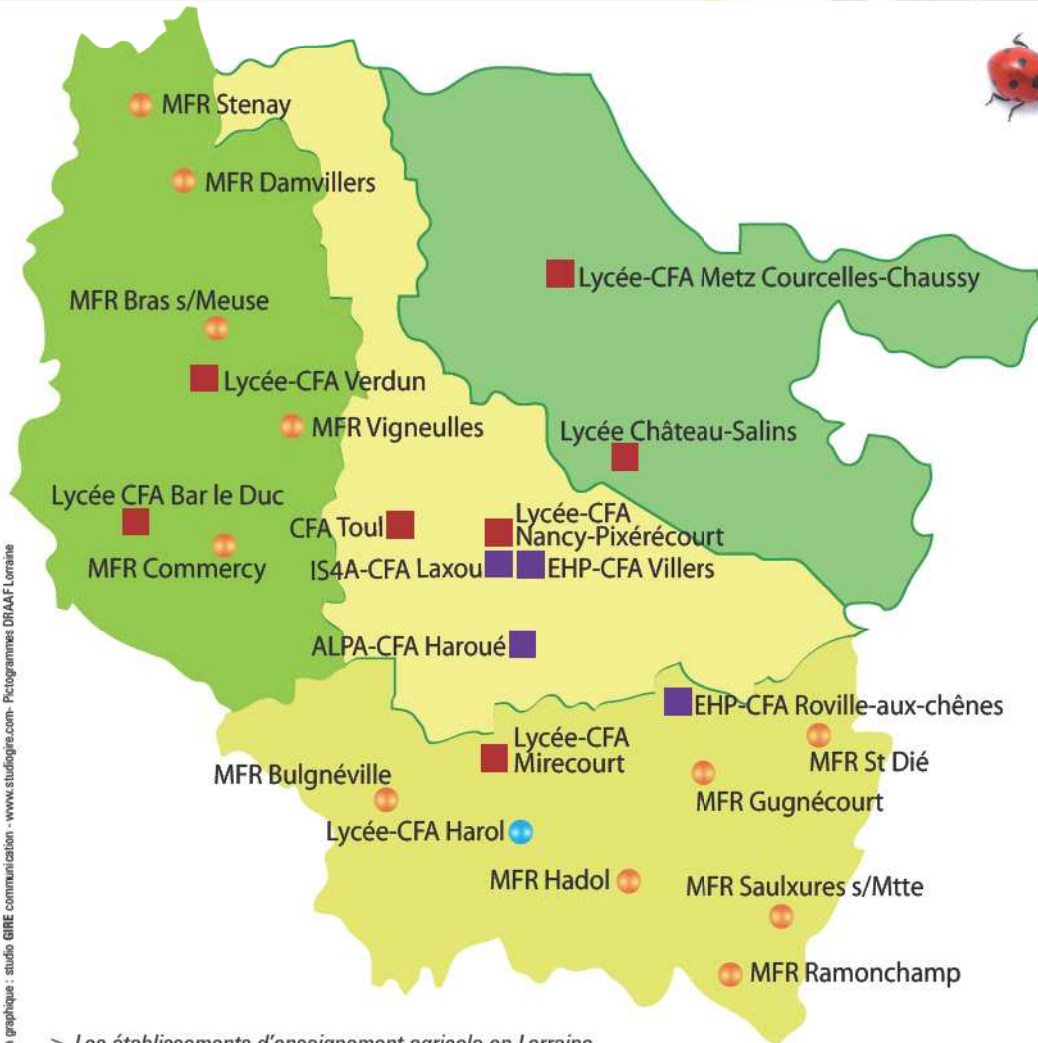

C'est où ?

> Les établissements d'enseignement agricole en Lorraine

Pixérécourt/Toul : www.pixerecourt.fr
Bar-le-Duc/Verdun : www.eplagro55.fr
Coucelles-Chaussy : www.eplea.metz.educagri.fr
Château-Salins : www.eplea.chateau-salins.educagri.fr
Mirecourt : www.eplea.vosges.educagri.fr
Roville/Villers : www.roville.fr
Haroué/Laxou : www.alpa-is4a.fr
www.mfr-bras.com
www.mfr-commercy.com
www.mfr-damvillers.fr
www.mfr-stenay.com
www.mfr-vigneules.com
www.mfr-bulgneville.com
www.cfr-gugnecourt.com
www.mfr-hadol.com
www.mfr4vents.com
www.st-die.mfr.fr
www.mfrsaulxures.com
Harol : www.leap-harol.fr